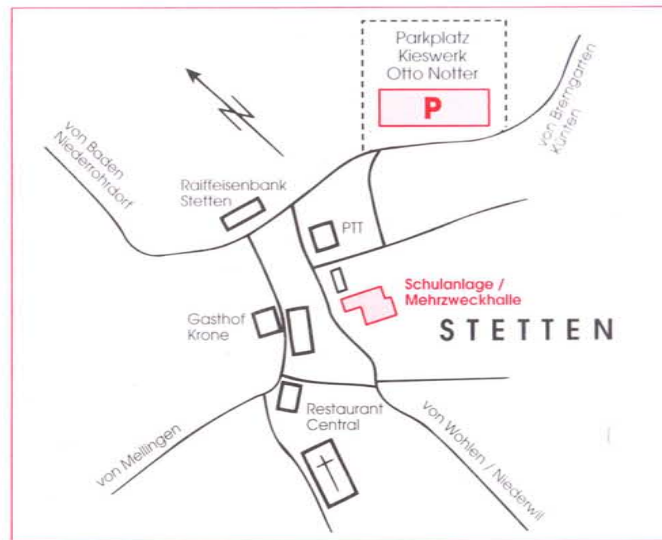

Wir bitten Sie, die Parkplätze beim Kieswerk Otto Notter AG zu benutzen. Danke!

Eintritte:

8. und 15. Januar 2000	Fr.	15.—
9. und 14. Januar 2000	Fr.	10.—
Kinder bezahlen die Hälfte		
Hauptprobe:	Erwachsene	Fr. 5.—
	Kinder	gratis

Platzreservation:

Ab 3. Januar 2000, täglich von 15.30 bis 17.30 Uhr
über Tel. 056/496'39'22, ausgenommen sonntags.

Achtung!
Reservierte Karten sind bis 30 Min. vor Aufführungsbeginn zu beziehen, nachher wird über die Plätze verfügt

Zu jeder Aufführung erwartet Sie zudem eine
GROSSE TOMBOLA

Wir bitten Sie, das Rauchen während der Aufführung zu unterlassen.
3016 Danke!

THEATER IN DER MEHRZWECKHALLE «EGC», 5608 STETTEN